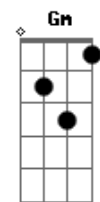

© ukulele-chords.com