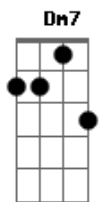

© ukulele-chords.com