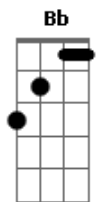

© ukulele-chords.com