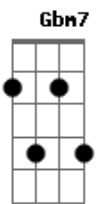

© ukulele-chords.com