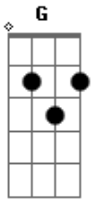

Leandro & Leonardo - Chega

Tom: G
Intro: 3x: G D C G

G
Chega
De viver humilhado tentando
mostrar-te um mundo melhor
D
Chega

Pois eu sinto que cada dia

Que passa você está
G D

Cada vez pior

G
Chega

De esconder meus desgostos sofrendo de mais
D
para ver te sorrir

D
Chega

De passar tantas noites pensando em você
G D

Sem poder dormir

G
Chega

De dedicar carinho e amor tão sincero
G7 C

A quem não mereço

C D G
Cheeeeega

De fingir que não sei
C

Que deitas comigo
D

Com o pensamento tão longe

G
Adormeço.

Acordes

© ukulele-chords.com