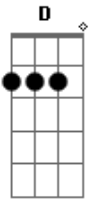

Leandro & Leonardo - Chega

Tom: G
Intro: 3x: G D C G

G
Chega
De viver humilhado tentando
mostrar-te um mundo melhor
D
Chega

Pois eu sinto que cada dia

Que passa você está
G D

Cada vez pior

G
Chega

De esconder meus desgostos sofrendo de mais
D
para ver te sorrir

Que deitas comigo
D

Com o pensamento tão longe

G
Adormeço.

Acordes

© ukulele-chords.com

© ukulele-chords.com

© ukulele-chords.com

© ukulele-chords.com