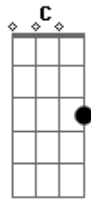

Leandro & Leonardo - Chega

Tom: G
Intro: 3x: G D C G

G
Chega
De viver humilhado tentando
mostrar-te um mundo melhor
D
Chega

Pois eu sinto que cada dia

Que passa você está
G D

Cada vez pior

G
Chega

De esconder meus desgostos sofrendo de mais
D
para ver te sorrir

Que deitas comigo
D

Com o pensamento tão longe

G
Adormeço.

Acordes

© ukulele-chords.com

© ukulele-chords.com

© ukulele-chords.com

© ukulele-chords.com