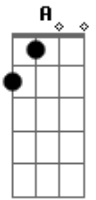

# Leandro & Leonardo - Cumpade e Cumade

Tom: **D**  
Intro:

Veste a calça saint-tropez **G**  
Que deixa o umbiguinho de fora **D**  
Entra na roda e rebola **A**  
Rebolando sem parar **Bm**  
  
Molha a calça toda hora **A**  
De tanto se esfregar **D**  
Que saia de corpo baixo **G**  
De barriguinha de fora **D**  
Entra na roda e rebola **A**  
Rebolando sem parar **Bm**  
  
Que quase se arrebenta **A**  
De tanto se esfregar **D**

**G**

**A**

## Acordes

© ukulele-chords.com

© ukulele-chords.com

© ukulele-chords.com

© ukulele-chords.com

Então requebra, esfrega, requebra  
Esfrega no cumpade **Bm**  
Que ele levanta e acende, acende **G** **A**  
O fogo da cumade **Bm**  
Então requebra, esfrega, requebra **G** **A**  
Esfrega no cumpade **Bm**  
Que ele levanta e acende, acende **G** **A**  
O fogo da cumade **D**  
  
E vai de frente requebrando, esfregando **Bm** **A**  
Rebolando até o chão **Bm** **A**  
Vai de bundinha remexendo a cinturinha **Bm** **A**  
Sem deixar cair no chão **Bm** **A**  
E vai de frente requebrando, esfregando **Bm** **A**  
Rebolando até o chão **Bm** **A**  
Vai de bundinha remexendo a cinturinha **Bm** **G**  
Sem deixar cair no chão **A** **D**  
repete do começo ao fim