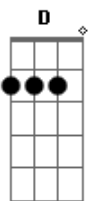

© ukulele-chords.com