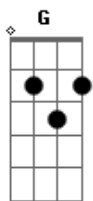

Leandro & Leonardo - Pense em mim

Tom: G

Intro: G Am C D

C Invés de você ficar pensando nele Am
C Invés de você viver chorando por ele Am

Refrão:

F
Pense em mim
G
Chore por mim
C
Liga pra mim

Am

Não, não liga pra ele

F G
Pra ele

C
Não chore por ele

C Se lembre que eu há muito tempo te amo, te amo, te amo Am F C

Am F G
Quero fazer voce feliz Vamos pegar o primeiro avião

C
Com destino a felicidade Am

F G C
A felicidade pra mim é você

Refrão:

Acordes

© ukulele-chords.com