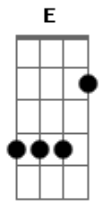

Leandro & Leonardo - Quebra Esse Gelo

Tom: A
Intro: A D A E E E

A B7
Faz muito tempo que a gente nem se olha

E7 A
Faz muito tempo que a gente nem se fala

B7
Faz muito tempo que eu te quero

E7 A
Faz muito tempo que eu te espero

Gb B7
Faz muito tempo que eu não sei o que é um beijo teu

E7 E D A
Faz muito tempo que ouvi você dizer adeus

A E
A minha vida mudou tanto ultimamente

D A
Não sou mais o mesmo de antigamente

B7
As decepções do mundo me trouxeram tanta dor

E7 A
Feriu fundo na alma e levou o que era amor

A E
E todo esse tempo eu sofri demais

D A
Preciso te ver de novo, buscar a minha paz

B7
Sentir esse corpo bonito bem perto de mim

E7 D A D,A,A7
Tentar arrancar do peito essa dor que não tem fim

D E Gbm (E,D,A)
Por isso quebra esse gelo do meu coração (2X)

Acordes

© ukulele-chords.com