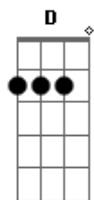

© ukulele-chords.com