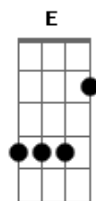

© ukulele-chords.com