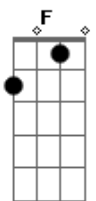

© ukulele-chords.com