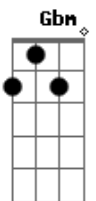

Leandro & Leonardo - Temporal de amor

Tom: A
Intro: A E7 Gbm Dbm D A A B7 E7

F Gbm
Co ração tá re clamando
D E D
Traga logo o seu carinho, tô aqui sozinho
E A E7

"Execute o solo acima do jeito que está na tablatura, e você o Tô te esperando executará no ritmo certo."

A E
Chuva no telhado, vento no portão

A E
Fecho a janela, tá frio o nosso quarto
D Bm A A7
e eu aqui sem o teu abra-----ço

Pré-Refrão:

D E
Doido pra sentir seu cheiro
F Gbm
Doido pra sentir seu gosto
D E D
Louco pra beijar seu beijo matar a saudade
E A
E esse meu desejo
D E
Vê se não demora muito

A
Quando você chegar,
E Gbm D
Tire essa roupa molha da
A E7
Quero ser a toalha
A E7
e o seu coberto---o-o-or
A
Quando você chegar,
E Gbm D
Mando a saudade sair
A E7
Vai tropejar vai cair
D E7
um temporal de amor
A
Um temporal de amor

(D e o E duram apenas um tempo.
É possível substituir o E por outro tempo em D.)

Acordes

© ukulele-chords.com

© ukulele-chords.com

© ukulele-chords.com

© ukulele-chords.com

© ukulele-chords.com

© ukulele-chords.com

© ukulele-chords.com

© ukulele-chords.com

© ukulele-chords.com

© ukulele-chords.com