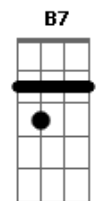

© ukulele-chords.com