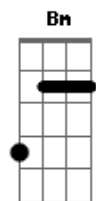

© ukulele-chords.com