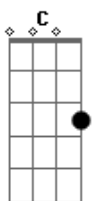

© ukulele-chords.com