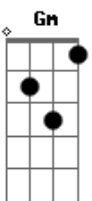

© ukulele-chords.com