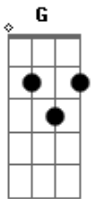

Leandro Léo - Laranja

Tom: G
Intro:

Verso:

Solo:

Passagem:

Intro: Em

Em
Ô menina, parece índia Ianomami seu cabelo preto breu

Simula um toque, que desabroche

Esse teu casto mastigado pelo meu

Se quer tamanho vou te inspirar a alma
Em Em7
Em7 A7

E afogar a calma salivando um beijo teu
C7 B7 Em
Siga a seta e diga que sou seu

(Em)

Em
Ô menina, parece índia Ianomami seu cabelo preto breu

Simula um toque, que desabroche

Esse teu casto mastigado pelo meu

Se quer tamanho vou te inspirar a alma
Em Em7

E afogar a calma salivando um beijo teu
Em7 A7

C7 B7 Em
Siga a seta e diga que sou seu

(Em)

Am Am7 Am7 D7
Venha sem chão me ensina a solidão de ser só dois
Am Am7

Depois te levo pra casa

Am7 D7
E o teu laranja que me faz ficar bem mais

Acordes

© ukulele-chords.com