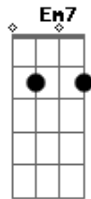

© ukulele-chords.com