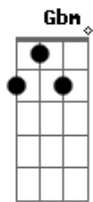

© ukulele-chords.com