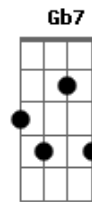

© ukulele-chords.com