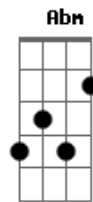

© ukulele-chords.com