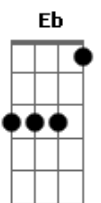

© ukulele-chords.com