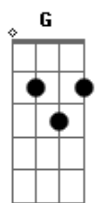

Legião Urbana - Aloha

Tom: F

Intro: F C G (4x)
G F C F G (2x)

Riff 1 - 4x:

G Bb
Será que ninguém vê
C F
0 caos em que vivemos
Bb Bb Gm F
Os jovens são tão jovens

C Dm C
E fica tudo por isso mesmo
G Bb C F
A juventude é rica, a juventude é pobre
Bb Bb Gm F C Dm C
A juventude sofre e ninguém parece perceber

D C
Eu tenho um coração

G C
Eu tenho ideais

D C
Eu gosto de cinema

G C
E de coisas naturais
D (B A) (2x)
E penso sempre em sexo, oh yeah!
(B A)

Todo adulto tem inveja, Todo adulto tem inveja
Todo adulto tem inveja dos mais jovens (B A)
(2x)

G Bb
A juventude está sozinha

C F
Não há ninguém para ajudar

Riff 2 - 2x:

Bb Bb Gm F
A explicar por que é que o mundo
C Dm C
É este desastre que aí está
Bb Bb Gm F C Dm C (F Bb D) (4x)

Eu não sei, eu não sei
(F Bb D)
Dizem que eu não sei nada
Dizem que eu não tenho opinião
Me compram, me vendem, me estragam
E é tudo mentira, me deixam na mão
Não me deixam fazer nada
E a culpa é sempre minha, oh yeah!

Bb F C
E matar, matar, matar (B A)
(8x)

0 que eu tenho de melhor: minha esperança
(B A)
Que se faça o sacrifício
E cresçam logo as crianças

(B A)

Acordes

© ukulele-chords.com

© ukulele-chords.com

© ukulele-chords.com