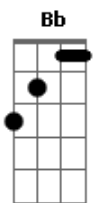

Legião Urbana - Aloha

Tom: F

Intro: F C G (4x)
G F C F G (2x)

Riff 1 - 4x:

G Bb
Será que ninguém vê
C F
0 caos em que vivemos
Bb Bb Gm F
Os jovens são tão jovens

C Dm C
E fica tudo por isso mesmo
G Bb C F
A juventude é rica, a juventude é pobre
Bb Bb Gm F C Dm C
A juventude sofre e ninguém parece perceber

D C
Eu tenho um coração

G C
Eu tenho ideais

D C
Eu gosto de cinema

G C
E de coisas naturais
D (B A) (2x)
E penso sempre em sexo, oh yeah!
(B A)

Todo adulto tem inveja, Todo adulto tem inveja
Todo adulto tem inveja dos mais jovens (B A)
(2x)

G Bb
A juventude está sozinha

C F
Não há ninguém para ajudar

Riff 2 - 2x:

Bb Bb Gm F
A explicar por que é que o mundo
C Dm C
É este desastre que aí está
Bb Bb Gm F C Dm C (F Bb D) (4x)

Eu não sei, eu não sei
(F Bb D)
Dizem que eu não sei nada
Dizem que eu não tenho opinião
Me compram, me vendem, me estragam
E é tudo mentira, me deixam na mão
Não me deixam fazer nada
E a culpa é sempre minha, oh yeah!

Bb F C
E matar, matar, matar (B A)
(8x)

0 que eu tenho de melhor: minha esperança
(B A)
Que se faça o sacrifício
E cresçam logo as crianças

(B A)

Acordes

© ukulele-chords.com

© ukulele-chords.com

© ukulele-chords.com