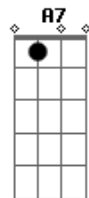

© ukulele-chords.com