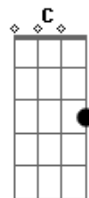

ukulele-chords.com

ukulele-chords.com