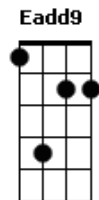

© ukulele-chords.com

B A E
Afinal, amar ao próximo é tão démodé
A E A (E E Eadd9 E) - (3x)(E E Eadd9 E E)
ô, ô, ô
(E E Eadd9 E) (E E Eadd9 E)
E essa justiça desafinada
(E E Eadd9 E) (E E Eadd9 E E)
É tão humana e tão errada
Eb B Dbm
Nós assistimos televisão também
Gbm D E
Qual é a diferença?

(E E Eadd9 E) (E E Eadd9 E)
Não estatize meus sentimentos
(E E Eadd9 E)
Pra seu governo
(E E Eadd9 E E) Eb B Dbm Gbm D E
O meu estado é independente / ô, ô, ô

B A
Já estou cheio de me sentir vazio
B A
Meu corpo é quente e estou sentindo frio
B A
Todo mundo sabe e ninguém quer mais saber
B A
Afinal, amar ao próximo é tão démodé

Violão final (Junto com os acordes da Guitarra)

ô E (Eadd9 E E Eadd9 E)