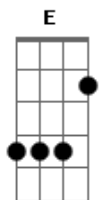

Legião Urbana - Baader-Meinhof Blues

tom:

E

Intr.: (E) i - (E E Eadd9 E) -2x / ii - (E E Eadd9 E E) / iii - (E E Eadd9 E)

[Riff 1] - Introdução

(E E Eadd9 E)
A violência é tão fascinante
(E E Eadd9 E)
E nossas vidas são tão normais
(E E Eadd9 E)
E você passa dia e noite sempre vê
(E E Eadd9 E E)
Apartamentos acesos
Eb B Dbm
Tudo parece ser tão real
Gbm D E
Mas você viu esse filme também

(E E Eadd9 E) (E E Eadd9 E)
Andando nas ruas
(E E Eadd9 E) (E E Eadd9 E)
Pensei que podia ouvir
Eb B Dbm
Alguém me chamando
Gbm D E
Dizendo o meu nome

B A
Já estou cheio de me sentir vazio
B A
Meu corpo é quente e estou sentindo frio
B A
Todo mundo sabe e ninguém quer mais saber

Acordes

© ukulele-chords.com