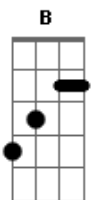

© ukulele-chords.com