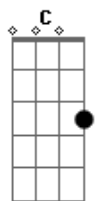

© ukulele-chords.com