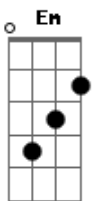

Legião Urbana - Eu Sei

Tom: G

Intro 4x: D D

Primeira Parte - Primeira Estrofe:

D
Sexo verbal
Am
Não faz meu estilo
Em
Palavras são erros
Em
E os erros são seus
G D Em
Não quero lembrar
A7 A7
Que eu erro também

Primeira Parte - Segunda Estrofe:

D
Um dia pretendo
Am
Tentar descobrir
Em
Porque é mais forte
Em
Quem sabe mentir
G D Em
Não quero lembrar
A7 A7 (passagem)
Que eu minto também

Refrão:

D G C G C
Eu sei

D G C G C
Eu sei

Segunda Parte:

D
Feche a porta
Am
Do seu quarto
Em
Porque se toca o telefone
Em

Pode ser alguém
G D Em
Com quem você quer falar
A7 A7
Por horas e horas e horas

(D Am Em Em)

G D Em
A noite acabou

Talvez tenhamos
A7 A7
Que fugir sem você

Parte 1 (2x)

Parte 2

Parte 3

Parte 4

Acordes

© ukulele-chords.com

© ukulele-chords.com

© ukulele-chords.com