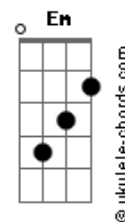

# Legião Urbana - Eu Sei

tom:

G

[primeira parte]

**D**  
Sexo verbal  
**Am**  
Não faz meu estilo  
**Em**  
Palavras são erros  
**Em7**  
E os erros são seus  
**G D Em7**  
Não quero lembrar  
**A A7**  
Que eu erro também

**D**  
Um dia pretendo  
**Am**  
Tentar descobrir  
**Em**  
Porque é mais forte  
**Em7**  
Quem sabe mentir  
**G D Em7**  
Não quero lembrar  
**A A7**  
Que eu minto também

[refrão]

**D G C G C**  
Eu sei  
**D G C G C**  
Eu sei

## Acordes

Feche a porta  
**Am**  
Do seu quarto  
**Em**  
Porque se toca o telefone  
**Em7**  
Pode ser alguém  
**G D Em7**  
Com quem você quer falar  
**A A7**  
Por horas e horas e horas

( **D Am Em Em7** )