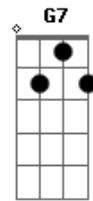

Legião Urbana - L'Aventura

Tom: C

Intro: A A7 G G7 F7

Am
Quando não há compaixão
Ou mesmo um gesto de ajuda
F
O que pensar da vida
Am
E daqueles que sabemos que amamos?
Dm
Quem pensa por si mesmo é livre
F
E ser livre é coisa muito séria
C
Não se pode fechar os olhos
Eb
Não se pode olhar pra trás
G
Sem se aprender alguma coisa
F
Pro futuro
C G Am
Corri pro esconderijo e olhei pela janela
F Em
O sol é um só mas que sabe são duas manhãs
Bb
Não precisa vir se não for pra ficar
F Eb Bb
Pelo menos uma noite e três semanas

Solo: G
C G
E eu sei porque você fugiu
F Am
Mas não consigo entender
C G
E eu sei porque você fugiu
F Am
Mas não consigo entender

Acordes

© ukulele-chords.com

© ukulele-chords.com

© ukulele-chords.com

© ukulele-chords.com