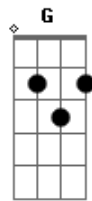

Legião Urbana - L'Aventura

Tom: C

Intro: A A7 G G7 F7

Am
Quando não há compaixão
Ou mesmo um gesto de ajuda
F
O que pensar da vida
Am
E daqueles que sabemos que amamos?
Dm
Quem pensa por si mesmo é livre
F
E ser livre é coisa muito séria
C
Não se pode fechar os olhos
Eb
Não se pode olhar pra trás
G
Sem se aprender alguma coisa
F
Pro futuro
C G Am
Corri pro esconderijo e olhei pela janela
F Em
O sol é um só mas que sabe são duas manhãs
Bb
Não precisa vir se não for pra ficar
F Eb Bb
Pelo menos uma noite e três semanas

Solo: G
C G
Nada é fácil, nada é certo
F Am
Não façamos do amor algo desonesto
C G

Quero ser prudente e sempre ser correto
F Am
Quero ser constante e sempre tentar ser sincero
C
E queremos fugir
G F Am
Mas ficamos sempre sem saber
Am
Seu olhar não conta mais estórias
F Am
Não brota o fruto e nem a flor
Dm F
E nem o céu é belo e prateado
C
E o que eu era eu não sou mais
Eb G
E não tenho nada pra lembrar
C G
Triste coisa é querer bem
Am F
A quem não sabe perdoar
Em
Acho que sempre lhe amarei
Am Bb
Só que não lhe quero mais
F
Não é desejo, nem é saudade
Eb Bb
Sinceramente nem é verdade

Solo: G
C G
E eu sei porque você fugiu
F Am
Mas não consigo entender
C G
E eu sei porque você fugiu
F Am
Mas não consigo entender

Acordes

© ukulele-chords.com

© ukulele-chords.com

© ukulele-chords.com

© ukulele-chords.com