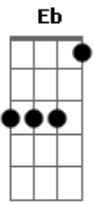

© ukulele-chords.com