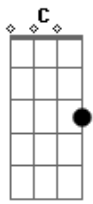

Legião Urbana - L'Aventura

Tom: C

Intro: A A7 G G7 F7

Am
Quando não há compaixão
Ou mesmo um gesto de ajuda
F
O que pensar da vida
Am
E daqueles que sabemos que amamos?
Dm
Quem pensa por si mesmo é livre
F
E ser livre é coisa muito séria
C
Não se pode fechar os olhos
Eb
Não se pode olhar pra trás
G
Sem se aprender alguma coisa
F
Pro futuro
C G Am
Corri pro esconderijo e olhei pela janela
F Em
O sol é um só mas que sabe são duas manhãs
Bb
Não precisa vir se não for pra ficar
F Eb Bb
Pelo menos uma noite e três semanas

Solo: G
C G
Nada é fácil, nada é certo
F Am
Não façamos do amor algo desonesto
C G

Quero ser prudente e sempre ser correto
F Am
Quero ser constante e sempre tentar ser sincero
C
E queremos fugir
G F Am
Mas ficamos sempre sem saber
Am
Seu olhar não conta mais estórias
F Am
Não brota o fruto e nem a flor
Dm F
E nem o céu é belo e prateado
C
E o que eu era eu não sou mais
Eb G
E não tenho nada pra lembrar
C G
Triste coisa é querer bem
Am F
A quem não sabe perdoar
Em
Acho que sempre lhe amarei
Am Bb
Só que não lhe quero mais
F
Não é desejo, nem é saudade
Eb Bb
Sinceramente nem é verdade

Solo: G
C G
E eu sei porque você fugiu
F Am
Mas não consigo entender
C G
E eu sei porque você fugiu
F Am
Mas não consigo entender

Acordes

© ukulele-chords.com