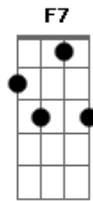

© ukulele-chords.com