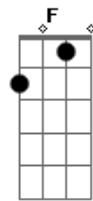

© ukulele-chords.com