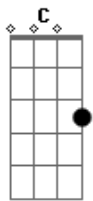

Legião Urbana - L'Aventura

Tom: C

Intro: A A7 G G7 F7

Am
Quando não há compaixão
Ou mesmo um gesto de ajuda
F
O que pensar da vida
Am
E daqueles que sabemos que amamos?
Dm
Quem pensa por si mesmo é livre
F
E ser livre é coisa muito séria
C
Não se pode fechar os olhos
Eb
Não se pode olhar pra trás
G
Sem se aprender alguma coisa
F
Pro futuro
C G Am
Corri pro esconderijo e olhei pela janela
F Em
O sol é um só mas que sabe são duas manhãs
Bb
Não precisa vir se não for pra ficar
F Eb Bb
Pelo menos uma noite e três semanas

Solo: G
C G
Nada é fácil, nada é certo
F Am
Não façamos do amor algo desonesto
C G

Quero ser prudente e sempre ser correto
F Am
Quero ser constante e sempre tentar ser sincero
C
E queremos fugir
G F Am
Mas ficamos sempre sem saber
Am
Seu olhar não conta mais estórias
F Am
Não brota o fruto e nem a flor
Dm F
E nem o céu é belo e prateado
C
E o que eu era eu não sou mais
Eb G
E não tenho nada pra lembrar
C G
Triste coisa é querer bem
Am F
A quem não sabe perdoar
Em
Acho que sempre lhe amarei
Am Bb
Só que não lhe quero mais
F
Não é desejo, nem é saudade
Eb Bb
Sinceramente nem é verdade

Solo: G
C G
E eu sei porque você fugiu
F Am
Mas não consigo entender
C G
E eu sei porque você fugiu
F Am
Mas não consigo entender

Acordes

© ukulele-chords.com

© ukulele-chords.com

© ukulele-chords.com

© ukulele-chords.com