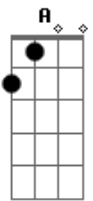

Legião Urbana - L'Aventura

Tom: C

Intro: A A7 G G7 F7

Am
Quando não há compaixão
Ou mesmo um gesto de ajuda
F
O que pensar da vida
Am
E daqueles que sabemos que amamos?
Dm
Quem pensa por si mesmo é livre
F
E ser livre é coisa muito séria
C
Não se pode fechar os olhos
Eb
Não se pode olhar pra trás
G
Sem se aprender alguma coisa
F
Pro futuro
C G Am
Corri pro esconderijo e olhei pela janela
F Em
O sol é um só mas que sabe são duas manhãs
Bb
Não precisa vir se não for pra ficar
F Eb Bb
Pelo menos uma noite e três semanas

Solo: G
C G
Nada é fácil, nada é certo
F Am
Não façamos do amor algo desonesto
C G

Quero ser prudente e sempre ser correto
F Am
Quero ser constante e sempre tentar ser sincero
C
E queremos fugir
G F Am
Mas ficamos sempre sem saber
Am
Seu olhar não conta mais estórias
F Am
Não brota o fruto e nem a flor
Dm F
E nem o céu é belo e prateado
C
E o que eu era eu não sou mais
Eb G
E não tenho nada pra lembrar
C G
Triste coisa é querer bem
Am F
A quem não sabe perdoar
Em
Acho que sempre lhe amarei
Am Bb
Só que não lhe quero mais
F
Não é desejo, nem é saudade
Eb Bb
Sinceramente nem é verdade

Solo: G
C G
E eu sei porque você fugiu
F Am
Mas não consigo entender
C G
E eu sei porque você fugiu
F Am
Mas não consigo entender

Acordes

© ukulele-chords.com

© ukulele-chords.com

© ukulele-chords.com

© ukulele-chords.com