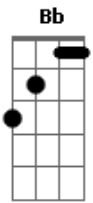

© ukulele-chords.com