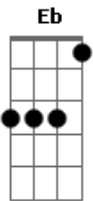

© ukulele-chords.com