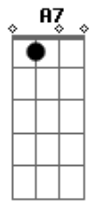

Legião Urbana - L'Aventura

Tom: C

Intro: A A7 G G7 F7

Am
Quando não há compaixão
Ou mesmo um gesto de ajuda
F
O que pensar da vida
Am
E daqueles que sabemos que amamos?
Dm
Quem pensa por si mesmo é livre
F
E ser livre é coisa muito séria
C
Não se pode fechar os olhos
Eb
Não se pode olhar pra trás
G
Sem se aprender alguma coisa
F
Pro futuro
C G Am
Corri pro esconderijo e olhei pela janela
F Em
O sol é um só mas que sabe são duas manhãs
Bb
Não precisa vir se não for pra ficar
F Eb Bb
Pelo menos uma noite e três semanas

Solo: G
C G
E eu sei porque você fugiu
F Am
Mas não consigo entender
C G
E eu sei porque você fugiu
F Am
Mas não consigo entender

Acordes

© ukulele-chords.com

© ukulele-chords.com

© ukulele-chords.com

© ukulele-chords.com