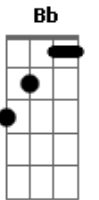

© ukulele-chords.com