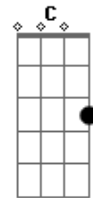

© ukulele-chords.com