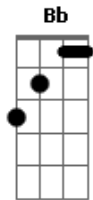

© ukulele-chords.com