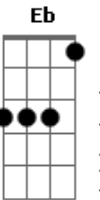

© ukulele-chords.com