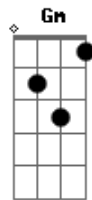

© ukulele-chords.com