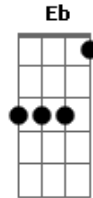

© ukulele-chords.com