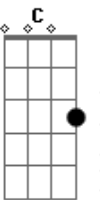

© ukulele-chords.com