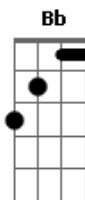

© ukulele-chords.com