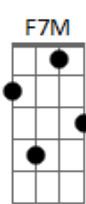

© ukulele-chords.com