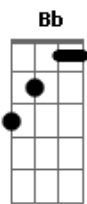

© ukulele-chords.com