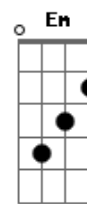

© ukulele-chords.com