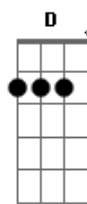

© ukulele-chords.com