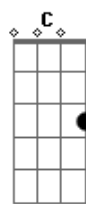

© ukulele-chords.com