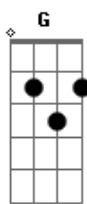

C G
Acho que não sei quem sou

C G
Só sei do que não gosto

C G Bb(#4) C
E nesses dias tão estranhos

C G
Fica poeira se escondendo pelos cantos

C
Este é o nosso mundo

C G
E o que é demais nunca é o bastante

C G
E a primeira vez é sempre a última chance

Bb(#4) C
Ninguém vê onde chegamos)

C
Os assassinos estão livres, nós não estamos

(refrão)

G
Vamos sair! Mas não temos mais dinheiro

G
Os meus amigos todos estão procurando emprego

F7M(#4) C
Voltamos a viver como há dez anos atrás

C
E a cada hora que passa

Envelhecemos dez semanas

G
Vamos lá, tudo bem! Eu só quero me divertir

Esquecer, dessa noite ter um lugar legal pra ir

F7M(#4) C
Já entregamos o alvo e a artilharia

C
Comparamos nossas vidas e esperamos que um dia

G

Nossas vidas possam se encontrar

(segunda parte)

C G C
Quando me vi tendo de viver comigo apenas

G
E com o mundo

C G
Você me veio como um sonho bom

Bb(#4)
E me assustei

C
Não sou perfeito eu não esqueço

C G
A riqueza que nós temos

C G
Ninguém consegue perceber

C G Bb(#4)
E de pensar nisso tudo, eu, homem feito

C
Tive medo e não consegui dormir

(refrão)

G
Vamos sair! Mas não temos mais dinheiro

G
Os meus amigos todos estão procurando emprego

F7M(#4) C
Voltamos a viver como há dez anos atrás

C
E a cada hora que passa

Envelhecemos dez semanas

G
Vamos lá, tudo bem! Eu só quero me divertir

Esquecer, dessa noite ter um lugar legal pra ir

F7M(#4) C
Já entregamos o alvo e a artilharia

C
Comparamos nossas vidas e mesmo assim

G
Não tenho pena de ninguém

(G Em D) (4x) G

Acordes

© ukulele-chords.com