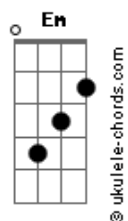

Legião Urbana - Por Enquanto

tom: D (forma dos acordes no tom de Db)
 Capostraste na 1ª casa

Intro: C C F C F Dm F G Ab
 Am Em F G C Am Em F C
 F Dm G G

C C F C Mudaram as estações e nada mudou
 F Dm Mas, eu sei que alguma coisa aconteceu
 F G Ab Está tudo assim tão diferente

Am Em F G C Se lembra quando a gente chegou um dia a acreditar
 Am Em F C Que tudo era pra sempre, sem saber
 F F G Que o pra sempre sempre acaba?

Acordes

C C F C Mas, nada vai conseguir mudar o que ficou
 F Dm Quando penso em alguém, só penso em você
 F G Ab E aí então estamos bem