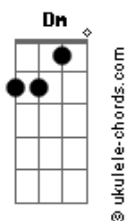

Legião Urbana - Por Enquanto

tom: D (forma dos acordes no tom de Db)
 Capostraste na 1ª casa

Intro: C C F C F Dm F G Ab
 Am Em F G C Am Em F C
 F Dm G G

C C F C Mudaram as estações e nada mudou
 F Dm Mas, eu sei que alguma coisa aconteceu
 F G Ab Está tudo assim tão diferente

Am Em F G C Se lembra quando a gente chegou um dia a acreditar
 Am Em F C Que tudo era pra sempre, sem saber
 F F G Que o pra sempre sempre acaba?

Acordes

C C F C Mas, nada vai conseguir mudar o que ficou
 F Dm Quando penso em alguém, só penso em você
 F G Ab E aí então estamos bem