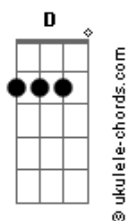

Legião Urbana - Por Enquanto

tom: D (forma dos acordes no tom de Db)
 Capostraste na 1ª casa

Intro: C C F C F Dm F G Ab
 Am Em F G C Am Em F C
 F Dm G G

C C F C Mudaram as estações e nada mudou
 F Dm Mas, eu sei que alguma coisa aconteceu
 F G Ab Está tudo assim tão diferente

Am Em F G C Se lembra quando a gente chegou um dia a acreditar
 Am Em F C Que tudo era pra sempre, sem saber
 F F G Que o pra sempre sempre acaba?

Acordes

C C F C Mas, nada vai conseguir mudar o que ficou
 F Dm Quando penso em alguém, só penso em você
 F G Ab E aí então estamos bem