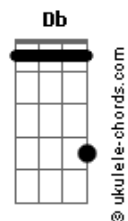

Legião Urbana - Por Enquanto

tom: D (forma dos acordes no tom de Db)
 Capostraste na 1ª casa

Intro: C C F C F Dm F G Ab
 Am Em F G C Am Em F C
 F Dm G G

C C F C Mudaram as estações e nada mudou
 F Dm Mas, eu sei que alguma coisa aconteceu
 F G Ab Está tudo assim tão diferente

Am Em F G C Se lembra quando a gente chegou um dia a acreditar
 Am Em F C Que tudo era pra sempre, sem saber
 F F G Que o pra sempre sempre acaba?

Acordes

C C F C Mas, nada vai conseguir mudar o que ficou
 F Dm Quando penso em alguém, só penso em você
 F G Ab E aí então estamos bem