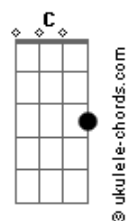

Legião Urbana - Por Enquanto

tom: D (forma dos acordes no tom de Db)
 Capostraste na 1ª casa

Intro: C C F C F Dm F G Ab
 Am Em F G C Am Em F C
 F Dm G G

C C F C Mudaram as estações e nada mudou
 F Dm Mas, eu sei que alguma coisa aconteceu
 F G Ab Está tudo assim tão diferente

Am Em F G C Se lembra quando a gente chegou um dia a acreditar
 Am Em F C Que tudo era pra sempre, sem saber
 F F G Que o pra sempre sempre acaba?

Acordes

C C F C Mas, nada vai conseguir mudar o que ficou
 F Dm Quando penso em alguém, só penso em você
 F G Ab E aí então estamos bem