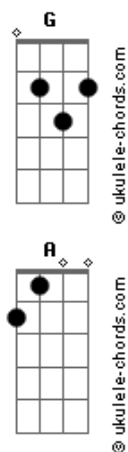

Legião Urbana - Por Enquanto

tom: D (forma dos acordes no tom de Db)
 Capostraste na 1ª casa

Intro: C C F C F Dm F G Ab
 Am Em F G C Am Em F C
 F Dm G G

C C F C Mudaram as estações e nada mudou
 F Dm Mas, eu sei que alguma coisa aconteceu
 F G Ab Está tudo assim tão diferente

Am Em F G C Se lembra quando a gente chegou um dia a acreditar
 Am Em F C Que tudo era pra sempre, sem saber
 F F G Que o pra sempre sempre acaba?

Acordes

C C F C Mas, nada vai conseguir mudar o que ficou
 F Dm Quando penso em alguém, só penso em você
 F G Ab E aí então estamos bem