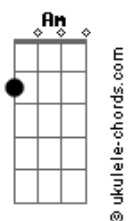

Legião Urbana - Por Enquanto

tom: D (forma dos acordes no tom de Db)
 Capostraste na 1ª casa

Intro: C C F C F Dm F G Ab
 Am Em F G C Am Em F C
 F Dm G G

C C F C Mudaram as estações e nada mudou
 F Dm Mas, eu sei que alguma coisa aconteceu
 F G Ab Está tudo assim tão diferente

Am Em F G C Se lembra quando a gente chegou um dia a acreditar
 Am Em F C Que tudo era pra sempre, sem saber
 F F G Que o pra sempre sempre acaba?

Acordes

C C F C Mas, nada vai conseguir mudar o que ficou
 F Dm Quando penso em alguém, só penso em você
 F G Ab E aí então estamos bem