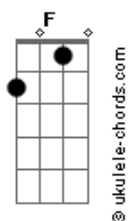

Legião Urbana - Por Enquanto

tom: D (forma dos acordes no tom de Db)
 Capostraste na 1ª casa

Intro: C C F C F Dm F G Ab
 Am Em F G C Am Em F C
 F Dm G G

C C F C Mudaram as estações e nada mudou
 F Dm Mas, eu sei que alguma coisa aconteceu
 F G Ab Está tudo assim tão diferente

Am Em F G C Se lembra quando a gente chegou um dia a acreditar
 Am Em F C Que tudo era pra sempre, sem saber
 F F G Que o pra sempre sempre acaba?

Acordes

C C F C Mas, nada vai conseguir mudar o que ficou
 F Dm Quando penso em alguém, só penso em você
 F G Ab E aí então estamos bem