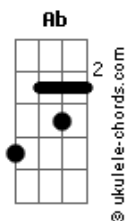

Legião Urbana - Por Enquanto

tom: D (forma dos acordes no tom de Db)
 Capostraste na 1ª casa

Intro: C C F C F Dm F G Ab
 Am Em F G C Am Em F C
 F Dm G G

C C F C Mudaram as estações e nada mudou
 F Dm Mas, eu sei que alguma coisa aconteceu
 F G Ab Está tudo assim tão diferente

Am Em F G C Se lembra quando a gente chegou um dia a acreditar
 Am Em F C Que tudo era pra sempre, sem saber
 F F G Que o pra sempre sempre acaba?

Acordes

C C F C Mas, nada vai conseguir mudar o que ficou
 F Dm Quando penso em alguém, só penso em você
 F G Ab E aí então estamos bem