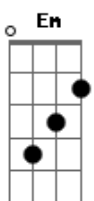

Legião Urbana - Quando O Sol Bater Na Janela Do Seu Quarto

Tom: D

D D(7M/9) G G Em7 A G D D A
 Quando o sol bater na janela do teu quarto
 Lembra e vê êêê... uuu Que o caminho é um só
 G
 Porque esperar se podemos começar tudo de novo, agora mesmo?
 G
 A humanidade é desumana, mas ainda temos chance
 A
 O sol nasce pra todos, só não sabe quem não quer
 D D(7M/9) G G Em7 A G D D A
 Quando o sol bater na janela do teu quarto
 Lembra e vê êêê... uuu Que o caminho é um só

Em A Em
 Até bem pouco tempo atrás poderíamos mudar o mundo
 A
 Quem roubou nossa coragem?
 Bm C G D A Em A
 Tudo é dor e toda dor vem do desejo de não sentirmos dor
 D D(7M/9) G G Em7 A G D D A
 Quando o sol bater na janela do teu quarto
 D D(7M/9) G G Em7 A G D D A
 Lembra e vê êêê... uuu Que o caminho é um só

(Repete a música)

Base do solo final: G D A G D D A

Solo final:

Acordes

© ukulele-chords.com

© ukulele-chords.com

© ukulele-chords.com

© ukulele-chords.com