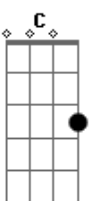

© ukulele-chords.com