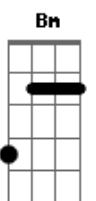

© ukulele-chords.com