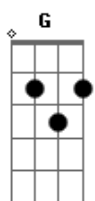

Legião Urbana - Quando O Sol Bater Na Janela Do Seu Quarto

Tom: D

D D(7M/9) G G Em7 A G D D A
 Quando o sol bater na janela do teu quarto
 Lembra e vê êêê... uuu Que o caminho é um só
 G
 Porque esperar se podemos começar tudo de novo, agora mesmo?
 G
 A humanidade é desumana, mas ainda temos chance
 A
 O sol nasce pra todos, só não sabe quem não quer
 D D(7M/9) G G Em7 A G D D A
 Quando o sol bater na janela do teu quarto
 Lembra e vê êêê... uuu Que o caminho é um só

Em A Em
 Até bem pouco tempo atrás poderíamos mudar o mundo
 A
 Quem roubou nossa coragem?
 Bm C G D A Em A
 Tudo é dor e toda dor vem do desejo de não sentirmos dor
 D D(7M/9) G G Em7 A G D D A
 Quando o sol bater na janela do teu quarto
 D D(7M/9) G G Em7 A G D D A
 Lembra e vê êêê... uuu Que o caminho é um só

(Repete a música)

Base do solo final: G D A G D D A

Solo final:

Acordes

© ukulele-chords.com

© ukulele-chords.com

© ukulele-chords.com

© ukulele-chords.com