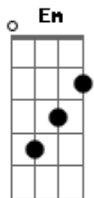

Leiva - La Llamada

Tom: D
Intro: D

Quando no encontramos la velocidad
Y las piernas se clavan
Quando no dices nada
Entonces empiezo a escuchar

Quando no has tenido la oportunidad
Y las gafas se empañan
Quando vamos de cara
Entonces echamos a andar

Sueño con estar por encima de todo
Por debajo de tu falda
Con la noche llena de luz
Y Tu voz pausada
Y tu voz pausada

Hoy he sentido la llamada
Con toda la fuerza
Las luces apagadas

Y las piernas abiertas
Quando nos pasamos la electricidad
De tú dedo a mi espalda
Quando estas devorada
No hay miedo a la oscuridad

Hoy he sentido la llamada
Con toda la fuerza
Las luces apagadas
Y las piernas abiertas

Acordes

© ukulele-chords.com

© ukulele-chords.com

© ukulele-chords.com

© ukulele-chords.com

© ukulele-chords.com

© ukulele-chords.com