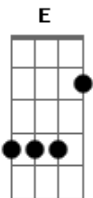

Leiva - La Llamada

Tom: D
Intro: D

Quando no encontramos la velocidad
Y las piernas se clavan
Quando no dices nada
Entonces empiezo a escuchar

Quando no has tenido la oportunidad
Y las gafas se empañan
Quando vamos de cara
Entonces echamos a andar

Sueño con estar por encima de todo
Por debajo de tu falda
Con la noche llena de luz
Y Tu voz pausada
Y tu voz pausada

Hoy he sentido la llamada
Con toda la fuerza
Las luces apagadas

Y las piernas abiertas
Quando nos pasamos la electricidad
De tú dedo a mi espalda
Quando estas devorada
No hay miedo a la oscuridad

Hoy he sentido la llamada
Con toda la fuerza
Las luces apagadas
Y las piernas abiertas

Acordes

© ukulele-chords.com

© ukulele-chords.com

© ukulele-chords.com

© ukulele-chords.com

© ukulele-chords.com

© ukulele-chords.com