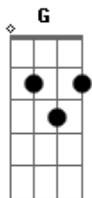

Leiva - La Llamada

Tom: D
Intro: D

Quando no encontramos la velocidad
Y las piernas se clavan
Quando no dices nada
Entonces empiezo a escuchar

Quando no has tenido la oportunidad
Y las gafas se empañan
Quando vamos de cara
Entonces echamos a andar

Sueño con estar por encima de todo
Por debajo de tu falda
Con la noche llena de luz
Y Tu voz pausada
Y tu voz pausada

Hoy he sentido la llamada
Con toda la fuerza
Las luces apagadas

Y las piernas abiertas
Quando nos pasamos la electricidad
De tú dedo a mi espalda
Quando estas devorada
No hay miedo a la oscuridad

Hoy he sentido la llamada
Con toda la fuerza
Las luces apagadas
Y las piernas abiertas

Acordes

© ukulele-chords.com

© ukulele-chords.com

© ukulele-chords.com

© ukulele-chords.com

© ukulele-chords.com

© ukulele-chords.com