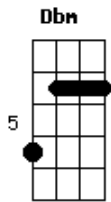

Dbm
Eu te falo que tá na moda

Bm
Aquele magro de ruindade

E7 E7
Que come come e não engorda

[segunda parte]

Gbm
Falo também da mulher magra

Dbm
Baixinha de corpo pequeno

D
Falo do seu coração grande igual

A Db7
Seu prato de pedreiro

Dbm Gbm
Eu vejo o lado belo

D E7 Db7 Gb7
Magro, belo, magrelo

[refrão]

D E7 Dbm Gbm
Magro magro belo

D E7 Db7 Gb7
Magro belo, magrelo

D E7 Dbm Gbm
Magro magro belo

D E7 A
Magro belo, magrelo

G D E G D E
Ôôôôôô quem nunca por um magrelo se apaixonou

(D E Dbm Gb7)

[final]

D E7 A
Magro belo, magrelo

Acordes

© ukulele-chords.com

© ukulele-chords.com

© ukulele-chords.com

© ukulele-chords.com