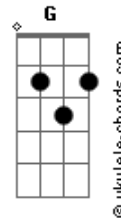

Lelis e Patricia - Receba da Graça

tom:

Intro: Am C F G C

Cadd9 G Am Cadd9 G Am
Perdido tudo estará em vão será tudo em vão

Como sementes não plantadas que secam pelo chão

Cadd9 G Am Cadd9 G Am
Nada adiantará de nada de nada valerá

Se verdadeiramente não acreditar

F G Am F G Am
Sem arrependimento sem transformação
F G Am F G Am
Sem novo nascimento é impossível ouvir um novo coração

F G C G Am Am
Dê liberdade ao espírito santo

Deixe a luz que vem do alto em ti brilhar

F G C G Am Am
Abra seus braços e receba da graça
E descanse no que Deus tem pra te dar

(Am C F G C)

Cadd9 G Am Cadd9 G Am
Perdido tudo estará em vão será tudo em vão

Como sementes não plantadas que secam pelo chão

Cadd9 G Am Cadd9 G Am
Nada adiantará de nada de nada valerá

Acordes

Dm Dm G
Se verdadeiramente não acreditar

F G Am F G Am
Sem arrependimento sem transformação
F G Am F G Am
Sem novo nascimento é impossível ouvir um novo coração

F G C G Am Am
Dê liberdade ao espírito santo

Deixe a luz que vem do alto em ti brilhar

F G C G Am Am
Abra seus braços e receba da graça
E descanse no que Deus tem pra te dar

F G Am F G Am
Sem arrependimento sem transformação
F G Am F G Am
Sem novo nascimento é impossível ouvir um novo coração

F G C G Am Am
Dê liberdade ao espírito santo

Deixe a luz que vem do alto em ti brilhar

F G C G Am Am
Abra seus braços e receba da graça
E descanse no que Deus tem pra te dar

E descanse no que Deus tem pra te dar

E descanse no que Deus tem pra te dar

E descanse no que Deus tem pra te dar