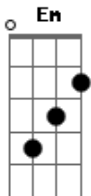

# Lenhadores da Antártida - Oh, Mãe!

tom:

Intro: Bm D Em  
Bm D Em

Bm D Em  
Dia, sob céu azul cristal  
Bm D Em G  
Qualquer prosa por horas no quintal  
A Bm D Em  
Oh, mãe não há igual

Bm D Em  
Você, fastígio do genial  
Bm D Em G  
Me fez ver tão perto que o incerto é só o final  
A Bm  
Então, pra que correr?  
G A D  
Diz-se que a razão é aprender a viver

## Acordes

© ukulele-chords.com

© ukulele-chords.com

© ukulele-chords.com

© ukulele-chords.com

© ukulele-chords.com

Ohhhhhh

G A D  
Segure a minha mão até quando puder  
Bm D  
Todo ar que há em mim vem de você que soprou  
Bm D  
Toda flor que nasce no jardim foi você que regou  
G A Bm  
Todo dissabor que eu causei você podou  
G A D  
Toda dor que eu senti, você chorou