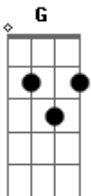

# Lenhadores da Antártida - Oh, Mãe!

tom:

Intro: Bm D Em  
Bm D Em

Bm D Em  
Dia, sob céu azul cristal  
Bm D Em G  
Qualquer prosa por horas no quintal  
A Bm D Em  
Oh, mãe não há igual

Bm D Em  
Você, fastígio do genial  
Bm D Em G  
Me fez ver tão perto que o incerto é só o final  
A Bm  
Então, pra que correr?  
G A D  
Diz-se que a razão é aprender a viver

## Acordes

© ukulele-chords.com

© ukulele-chords.com

© ukulele-chords.com

© ukulele-chords.com

© ukulele-chords.com

Ohhhhhh

G A D  
Segure a minha mão até quando puder  
Bm D  
Todo ar que há em mim vem de você que soprou  
Bm D  
Toda flor que nasce no jardim foi você que regou  
G A Bm  
Todo dissabor que eu causei você podou  
G A D  
Toda dor que eu senti, você chorou