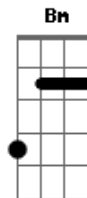

© ukulele-chords.com