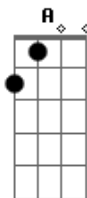

© ukulele-chords.com