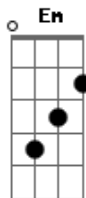

© ukulele-chords.com