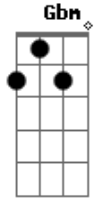

Lenine - Distantes Demais

tom:
Gbm **Gbm6** **Bm** **Gbm**
Somos somente a fotografia
E7 **Gbm** **Bm** **Gbm**
Dois navegantes perdidos no cais
Bm **Gbm**
Distantes demais
Gbm6 **Bm** **Gbm**
Somos instantes, palavras, poesia
E7 **Gbm** **Bm** **Gbm**

Dois delirantes ficando reais
Bm **Gbm**
Distantes demais
Bm **Abm** **G7** **Gbm** **Gbm**
Noites de sol, loucos de amar
Ebm **Ab7** **Ab7**
Quem poderia nos alcançar
Bm **Abm** **G7** **Gbm** **Gbm**
Eu e você, sem perceber
D **Bm** **Gbm** **D** **Bm** **Gbm**
Fomos ficando iguais, longe, distantes demais

Acordes

© ukulele-chords.com