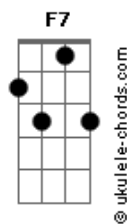

Em7 G7
Quem foi que fez o samba embolar ?
E quem foi que fez o coco sambar ?
Em7 G7 A7 C
Quem foi que fez a ema gemer na boa ?
E quem foi que fez do coco um cocar ?
A7 C
E quem foi que deixou o oco no lugar ?
Em7 G7 A7 C
E que foi que fez o sapo cantor de lagoa ?

Em7 A7
Diga, Tião ? (oi)
G7
Fostes ? (fui)
A7
Compraste ? (comprei)
Em7
Pagaste ? (paguei)
A7 G7
Me diz quanto foi ? (foi 500 reais)
A7 (intr.)
Me diz quanto foi ? (foi 500 reais)

Em7 A7
Jack Soul Brasileiro do tempero
Do batuque, do truque, do picadeiro e do pandeiro
E do repique, do pique do funk rock
G7
Do toque da platanela

A7
Do samba na passarela
Em7
Dessa alma brasileira
A7
Despencando na ladeira
G7 A7
Na zoeira da banguela
Em7
Dessa alma brasileira
A7
Despencando na ladeira
G7 A7
Na zoeira da banguela

Em7 G7
Quem foi que fez o samba embolar ?
A7 C
E quem foi que fez o coco sambar ?
Em7 G7 A7 C
Quem foi que fez a ema gemer na boa ?
Em7 G7
E quem foi que fez do coco um cocar ?
A7 C
E quem foi que deixou o oco no lugar ?
Em7 G7 A7 C
E que foi que fez o sapo cantor de lagoa ?

(A E B E A E B E)

Em7 G7
Eu só ponho BEBOP no meu samba
A7 C
Quando o tio Sam pegar no tamburim
Em7 G7
Quando ele pegar no pandeiro e no zabumba
A7 C
Quando ele entender que o samba não é rumba
Em7 G7 A7 C
Aí eu vou misturar, Miami com Copacabana
Em7 G7
Chiclete eu misturo com banana
A7(sus) C Em7
E o meu samba, e o meu samba vai ficar assim

G7 A7 C Em7
Ah, ema gemeu, ah, ema gemeu
G7 A7 C
Ah, ema gemeu

Em7 G7 A7 C Em7
Ah, ema gemeu, ah, ema gemeu
G7 A7 C
Ah, ema gemeu

(Em7 G7 A7 C)

Acordes