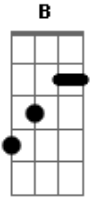

© ukulele-chords.com