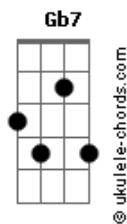

Em7 G7
Quem foi que fez o samba embolar ?
E quem foi que fez o coco sambar ?
Em7 G7 A7 C
Quem foi que fez a ema gemer na boa ?
E quem foi que fez do coco um cocar ?
A7 C
E quem foi que deixou o oco no lugar ?
Em7 G7 A7 C
E que foi que fez o sapo cantor de lagoa ?

Em7 A7
Diga, Tião ? (oi)
G7
Fostes ? (fui)
A7
Compraste ? (comprei)
Em7
Pagaste ? (paguei)
A7 G7
Me diz quanto foi ? (foi 500 reais)
A7 (intr.)
Me diz quanto foi ? (foi 500 reais)

Em7 A7
Jack Soul Brasileiro do tempero
Do batuque, do truque, do picadeiro e do pandeiro
E do repique, do pique do funk rock
G7
Do toque da platanela

A7
Do samba na passarela
Em7
Dessa alma brasileira
A7
Despencando na ladeira
G7 A7
Na zoeira da banguela
Em7
Dessa alma brasileira
A7
Despencando na ladeira
G7 A7
Na zoeira da banguela

Em7 G7
Quem foi que fez o samba embolar ?
A7 C
E quem foi que fez o coco sambar ?
Em7 G7 A7 C
Quem foi que fez a ema gemer na boa ?
Em7 G7
E quem foi que fez do coco um cocar ?
A7 C
E quem foi que deixou o oco no lugar ?
Em7 G7 A7 C
E que foi que fez o sapo cantor de lagoa ?

(A E B E A E B E)

Em7 G7
Eu só ponho BEBOP no meu samba
A7 C
Quando o tio Sam pegar no tamburim
Em7 G7
Quando ele pegar no pandeiro e no zabumba
A7 C
Quando ele entender que o samba não é rumba
Em7 G7 A7 C
Aí eu vou misturar, Miami com Copacabana
Em7 G7
Chiclete eu misturo com banana
A7(sus) C Em7
E o meu samba, e o meu samba vai ficar assim

G7 A7 C Em7
Ah, ema gemeu, ah, ema gemeu
G7 A7 C
Ah, ema gemeu

Em7 G7 A7 C Em7
Ah, ema gemeu, ah, ema gemeu
G7 A7 C
Ah, ema gemeu

(Em7 G7 A7 C)

Acordes