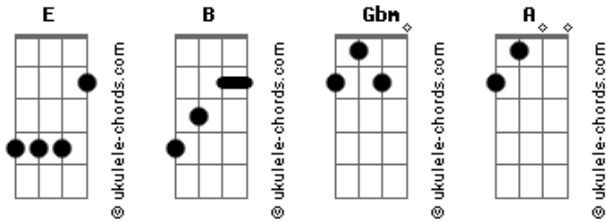

Lennon Soares - Ano Aceitável

tom:

Intro: B Gbm A E

[Primeira Parte]

B Gbm A E
 É chegado o ano aceitável do Senhor, para nossas vidas
 B Gbm A E
 Ano de vivenciar o melhor de Deus, de cura pras feridas

[Pré-Refrão]

B Gbm A E
 O Senhor hoje nos dá, coroa ao invés de cinzas, vestes de
 louvor

Acordes

B
 Olhos de alegria

Gbm A E
 Uoooo Uoooo Uoooo

[Refrão]

B Gbm A E
 Eis que o Espírito do Senhor, me ungiu, para pregar as boas
 novas