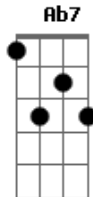

Leno - O Caderninho

tom:

Intro: A7 G A7 G A7 G A7 G

A7 Ebm7 Ab7
Eu queria ser o seu caderninho
A7 Bm7 E7
Pra poder ficar juntinho de você

A A
Inclusive na escola
Gbm A B Db7
Eu iria com você entrar

Gbm7 B7
E na volta juntinho ao seu corpo
Bm7 E7
Eu iria ficar

A7 Ebm7 Ab7
E em casa então, você me abriria
A7 Abm7 Db7
Para me estudar, e se assustaria

Gb7 B7
Ao ver revelado em seu caderninho o meu rosto
Me olhando dizendo baixinho
D E A7
Benzinho eu não posso viver longe você

[Solo] G A7 G A7 G A7 G

A7 Ebm7 Ab7
Eu queria ser o seu caderninho
A7 Bm7 E7
Pra poder ficar juntinho de você
A A
Inclusive na escola
Gbm A B Db7
Eu iria com você entrar
Gbm7 B7
E na volta juntinho ao seu corpo
Bm7 E7
Eu iria ficar
A7 Ebm7 Ab7
E em casa então, você me abriria
A7 Abm7 Db7
Para me estudar, e se assustaria
Gb7 B7
Ao ver revelado em seu caderninho o meu rosto
Me olhando dizendo baixinho
D E A7
Benzinho eu não posso viver longe você

G A7
Longe de você
G A7
Longe de você
G A7
Longe de você

Acordes

© ukulele-chords.com

© ukulele-chords.com

© ukulele-chords.com

© ukulele-chords.com

© ukulele-chords.com

© ukulele-chords.com