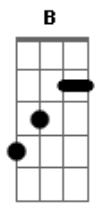

tom:

Intro: **B** **Gb**

B
Desce uma geladinha

Que hoje eu vou perder a linha
Gb
Vou beber até amanhecer

Meu amor me deu um fora

Me xingou, mandou embora

E disse que não quer mais me ver **B**

Eu tô perdido

Eu só fico andando a esmo

Se não tem, traz pinga mesmo **B7**

Que amanhã é outro dia **E**

Não acredito que ela nunca mais me quer **B**

Se eu perder essa mulher **Gb**

Credo em cruz, ave-maria **B** **B7**

Eu vou cantar **E**

Pra ver se minha vida muda **B**

Se eu errar alguém me ajuda **Gb**

Na letra ou na melodia **B** **B7**

Eu vou beber até não parar em pé **E**

Se eu perder essa mulher **Gb**

B

Credo em cruz, ave-maria
Intro: **G** **C** **G** **C** **G7**

C **G**
Já paguei quem eu devia graças a Deus eu to sossegado

Eu pus o burro na sombra e to levando até meu cunhado **C**

Enchi o tanque do carro comprei cigarro e uma pinga boa **G**

Juntei a traia de pesca vai ser uma festa lá na lagoa **C**

Falei pra minha patroa que a farra é boa e bem comportada **G**

Eu vou com alguns amigos, não tem perigo nessa parada **C**

Não ponho a cara pra fora nem jogar bola ela quer deixar **G**

O jeito que tem agora é falar pra ela que eu vou pescar **C**

[Refrão]

Que pescar que nada vou beijar na boca **G** **C**

Ver a mulherada na madrugada ficando louca **G** **C**

Que pescar que nada vou matar a fome **G** **C**

Lá ninguém se mete lá vai ter sete pra cada homem **C7** **F** **G** **C**

Que pescar que nada vou beijar na boca **G** **C**

Ver a mulherada na madrugada ficando louca **G** **C**

Que pescar que nada vou matar a fome **G** **C**

Lá ninguém se mete lá vai ter sete pra cada homem **C7** **F** **G** **C**

Lá ninguém se mete lá vai ter sete pra cada homem **C7** **F** **G** **C**

Acordes

© ukulele-chords.com