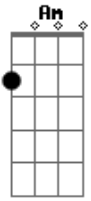

Leo Correa - Mina Louca

Tom: C

Am
Ando estressado, não sei mais o que eu faço,
F
Posso estar de boa mas preciso de um espaço.
C
Um lugar tranquilo onde eu possa descansar,
G
Uma companhia boa, um alguém pra conversar.

Am
Já tenho um violão pro meu rap eu tocar,
F

Essa garota linda, é ela quem vai cantar.
C
E ali vamos ficar, juntinhos até o fim.
G
Por que essa mina louca, é a unica que me faz feliz

Refrão:

Am
Ela me faz feliz e eu faço ela também,
F
Quando nó estamos juntos não precisa de outro alguém.
C
E a felicidade, unica coisa que precisa,
G
Quando nós estamos juntos nós curtimos bem a brisa (2x)

Acordes

© ukulele-chords.com

© ukulele-chords.com

© ukulele-chords.com

© ukulele-chords.com