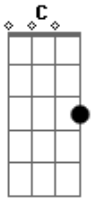

Leo Correa - Mina Louca

Tom: C

Am
Ando estressado, não sei mais o que eu faço,
F
Posso estar de boa mas preciso de um espaço.
C
Um lugar tranquilo onde eu possa descansar,
G
Uma companhia boa, um alguém pra conversar.

Am
Já tenho um violão pro meu rap eu tocar,
F

Essa garota linda, é ela quem vai cantar.
C
E ali vamos ficar, juntinhos até o fim.
G
Por que essa mina louca, é a unica que me faz feliz

Refrão:

Am
Ela me faz feliz e eu faço ela também,
F
Quando nó estamos juntos não precisa de outro alguém.
C
E a felicidade, unica coisa que precisa,
G
Quando nós estamos juntos nós curtimos bem a brisa (2x)

Acordes

© ukulele-chords.com