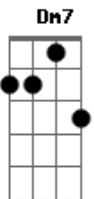

© ukulele-chords.com