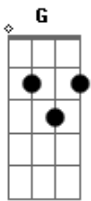

Léo Jundi - Pela Fé

tom:

G

Pela fé eu posso contemplar Jesus G Cadd9 G Cadd9 D

Pela fé eu vejo o brilho da Sua luz G Cadd9 D

Pela fé eu posso ver os anjos cantando Cadd9 Cm G D Em

E exaltando o nosso Rei, o Salvador Am D

Pela fé eu sinto no meu coração G Cadd9 D G Cadd9 D

A presença do Espírito de Deus Cadd9 Cm G D Em

Pela fé eu sinto Sua mão tocar em mim Am A7 D

Pela fé posso sentir Seu grande amor

E pela fé vou caminhando G Cadd9 G Cadd9

Até chegar na terra prometida G D

E pela fé já ouço o canto de vitória Cadd9 Cm G D Em

Cristo reinando com os fiéis Am D

Na Sua glória G

Acordes

© ukulele-chords.com