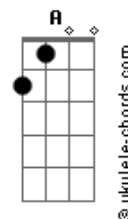

# Léo Koch - O Mundo Dele

tom:

D

Intro: D E Dbm Gbm  
D E D E A E

A  
O mundo azul cheio de amor e de emoção

Gbm  
As diferenças sem qualquer distinção

D Bm  
Aprendo a cada dia com quem tem muito a ensinar

E A A7  
Sem falar nada apenas gestos me fazem amar

D E  
É o seu mundo azul que me faz sentir

Dbm Gbm  
O amor verdadeiro que me faz sorrir

D E  
Sem medo julgamento e separação

## Acordes

D E A A7  
Aprendo com ele a amar de coração

A  
Nesse mundo o cuidado é a maior expressão

Gbm  
Cada olhar cada gesto é uma lição

D Bm  
Com novos olhos aprendo a ver o mundo

E A A7  
E sinto a alegria de amar cada segundo