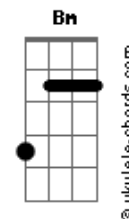

# Léo Koch - O Mundo Dele

tom:

D

Intro: D E Dbm Gbm  
D E D E A E

A  
O mundo azul cheio de amor e de emoção

Gbm  
As diferenças sem qualquer distinção

D Bm  
Aprendo a cada dia com quem tem muito a ensinar

E A A7  
Sem falar nada apenas gestos me fazem amar

D E  
É o seu mundo azul que me faz sentir

Dbm Gbm  
O amor verdadeiro que me faz sorrir

D E  
Sem medo julgamento e separação

## Acordes

D E A A7  
Aprendo com ele a amar de coração

A  
Nesse mundo o cuidado é a maior expressão

Gbm  
Cada olhar cada gesto é uma lição

D Bm  
Com novos olhos aprendo a ver o mundo

E A A7  
E sinto a alegria de amar cada segundo