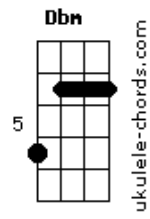

# Léo Koch - O Mundo Dele

tom:

D

Intro: D E Dbm Gbm  
D E D E A E

A  
O mundo azul cheio de amor e de emoção

Gbm  
As diferenças sem qualquer distinção

D Bm  
Aprendo a cada dia com quem tem muito a ensinar

E A A7  
Sem falar nada apenas gestos me fazem amar

D E  
É o seu mundo azul que me faz sentir

Dbm Gbm  
O amor verdadeiro que me faz sorrir

D E  
Sem medo julgamento e separação

## Acordes

D E A A7  
Aprendo com ele a amar de coração

A  
Nesse mundo o cuidado é a maior expressão

Gbm  
Cada olhar cada gesto é uma lição

D Bm  
Com novos olhos aprendo a ver o mundo

E A A7  
E sinto a alegria de amar cada segundo