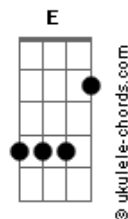

# Léo Koch - O Mundo Dele

tom:

D

Intro: D E Dbm Gbm  
D E D E A E

A  
O mundo azul cheio de amor e de emoção

Gbm  
As diferenças sem qualquer distinção

D Bm  
Aprendo a cada dia com quem tem muito a ensinar

E A A7  
Sem falar nada apenas gestos me fazem amar

D E  
É o seu mundo azul que me faz sentir

Dbm Gbm  
O amor verdadeiro que me faz sorrir

D E  
Sem medo julgamento e separação

## Acordes

D E A A7  
Aprendo com ele a amar de coração

A  
Nesse mundo o cuidado é a maior expressão

Gbm  
Cada olhar cada gesto é uma lição

D Bm  
Com novos olhos aprendo a ver o mundo

E A A7  
E sinto a alegria de amar cada segundo