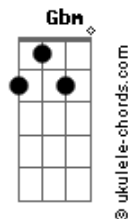

# Léo Koch - O Mundo Dele

tom:

D

Intro: D E Dbm Gbm  
D E D E A E

A  
O mundo azul cheio de amor e de emoção

Gbm  
As diferenças sem qualquer distinção

D Bm  
Aprendo a cada dia com quem tem muito a ensinar

E A A7  
Sem falar nada apenas gestos me fazem amar

D E  
É o seu mundo azul que me faz sentir

Dbm Gbm  
O amor verdadeiro que me faz sorrir

D E  
Sem medo julgamento e separação

## Acordes

D E A A7  
Aprendo com ele a amar de coração

A  
Nesse mundo o cuidado é a maior expressão

Gbm  
Cada olhar cada gesto é uma lição

D Bm  
Com novos olhos aprendo a ver o mundo

E A A7  
E sinto a alegria de amar cada segundo