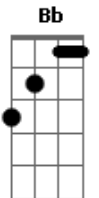

ukulele-chords.com