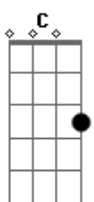

© ukulele-chords.com