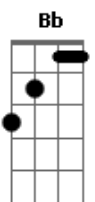

© ukulele-chords.com