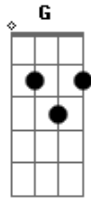

Em Bm Em Bm
Tenho sempre o senhor ante meus olhos
Cadd9 Am D
Pois se o tenho a meu lado não vacilo

3. eis por que meu coração está em festa
G D Em
Cadd9 Am D
Minha alma rejubila de alegria
Em Bm Em Bm
E até meu corpo no repouso está tranqüilo
Cadd9 Am D
Pois não haveis de me deixar entregue à morte
Cadd9 Am D
Nem vosso amigo conhecer a corrupção

G D Em
4. vós me ensinai vosso caminho para a vida
Cadd9 Am D
Junto a vós, felicidade sem limites
Em Bm Em Bm
Delícia eterna e alegria
Cadd9 Am D
Ao vosso lado!

Acordes

© ukulele-chords.com

© ukulele-chords.com