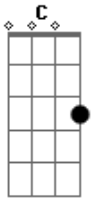

Léo Mantovani - Salmo 15 - Vós Me Ensinais Vosso Caminho Para a Vida

tom:

G

Intro: Am, G, C, Am, D, G

G G Cadd9 Am
Vós me ensinai vosso caminho para a vida
Cadd9 D G
Junto de vós felicidade sem limites!

1. guardai-me, ó Deus, porque em vós me refugio!
G D Em
Cadd9 Am D

Digo ao senhor: 'somente vós sois meu senhor
Em Bm Em Bm
Nenhum bem eu posso achar fora de vós!'

Cadd9 Am D
Ó senhor, sois minha herança e minha taça
Cadd9 Am D
Meu destino está seguro em vossas mãos!

2. eu bendigo o senhor, que me aconselha
G D Em
Cadd9 Am D
E até de noite me adverte o coração

Em Bm Em Bm
Tenho sempre o senhor ante meus olhos
Cadd9 Am D
Pois se o tenho a meu lado não vacilo

3. eis por que meu coração está em festa
G D Em
Cadd9 Am D
Minha alma rejubila de alegria
Em Bm Em Bm
E até meu corpo no repouso está tranqüilo
Cadd9 Am D
Pois não haveis de me deixar entregue à morte
Cadd9 Am D
Nem vosso amigo conhecer a corrupção

G D Em
4. vós me ensinai vosso caminho para a vida
Cadd9 Am D
Junto a vós, felicidade sem limites
Em Bm Em Bm
Delícia eterna e alegria
Cadd9 Am D
Ao vosso lado!

Acordes

© ukulele-chords.com