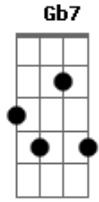

Leo Middea - Bairro da Graça

tom:

G

A Dbm7 B7 Gb7 Dbm6

Eu gosto de ver as cores dessa praça

Dbm7 B7 A

No teu olhar: Bairro da Graça

Dbm7 B7 Gb7 Dbm6 Dbm7 B7

E tudo que for carinhar

A Dbm7 B7 Gb7 Dbm6

Um rosto, uma foto e uma verdade

Dbm7 B7 A

Em cada encontro: Bairro da Graça

Dbm7 B7 Gb7 Dbm6 Dbm7 B7

Onde meu peito se refaz

Dbm7 Gb7 Dbm6 Dbm7

Ah, tanta gente nesse lugar

Gb7 A

Que eu perco as contas dos encontros

B7 Dbm7

É quando eu vejo ela me balançar

Gb7 Dbm6 A

Que eu me interesse por cantar

B7 Dbm7

Eu me interesse por cantar

Gb7 Dbm6 A

Eu me interesse por cantar

Acordes

© ukulele-chords.com

© ukulele-chords.com

© ukulele-chords.com

© ukulele-chords.com