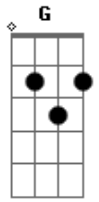

Leo Middea - Bairro da Graça

tom:

G

A Dbm7 B7 Gb7 Dbm6

Eu gosto de ver as cores dessa praça

Dbm7 B7 A

No teu olhar: Bairro da Graça

Dbm7 B7 Gb7 Dbm6 Dbm7 B7

E tudo que for carinhar

A Dbm7 B7 Gb7 Dbm6

Um rosto, uma foto e uma verdade

Dbm7 B7 A

Em cada encontro: Bairro da Graça

Dbm7 B7 Gb7 Dbm6 Dbm7 B7

Onde meu peito se refaz

Dbm7 Gb7 Dbm6 Dbm7

Ah, tanta gente nesse lugar

Gb7 A

Que eu perco as contas dos encontros

B7 Dbm7

É quando eu vejo ela me balançar

Gb7 Dbm6 A

Que eu me interesse por cantar

B7 Dbm7

Eu me interesse por cantar

Gb7 Dbm6 A

Eu me interesse por cantar

Acordes

© ukulele-chords.com

© ukulele-chords.com

© ukulele-chords.com

© ukulele-chords.com