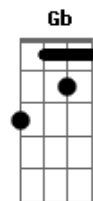

© ukulele-chords.com