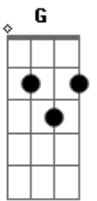

```
E|-----8-7-5-5-----|
B|-3/5-----|
G|-----|
D|-----|
A|-----|
E|-----|
```

[Primeira Parte]

F
Acabou outra vez
G
Foi cena repetida
Am G
Um tchau com gosto de fica

F G
Me chamaram aqui pra sair
Am
Nem no clima eu tô
Mas só de raiva eu vou

[Final] ^{F G}

Imagina sem roupa ^{Am}

Acordes

© ukulele-chords.com

© ukulele-chords.com

© ukulele-chords.com

© ukulele-chords.com

© ukulele-chords.com