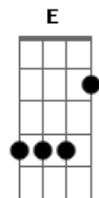

© ukulele-chords.com