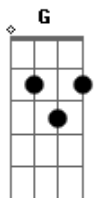

© ukulele-chords.com