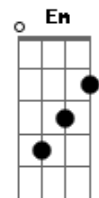

© ukulele-chords.com