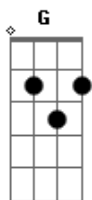

Leonardo Tóquio - Olha Pra Mim Meu Senhor

Tom: C

^G
Tenho andado por caminhos errados ^D
^C Me machucado, mendigando amor! ^G ^C ^D
^G Feito escolhas que me levam ao pecado ^D
^C ^{Am7} ^D Tenho chorado, perdido estou!

^G ^D ^{Em7}
Mas eu sei que o Senhor tem poder
^C ^{Am7} ^D ^D
pra transformar o meu coração
^G ^D ^{Em7}
Sim eu sei que o Senhor tem poder
^C ^{Am7} ^F ^D
pra me curar e me libertar

Refrão:

^G ^D
Olha pra mim meu Senhor
^C ^{Am7} ^D
Ouve o clamor do meu coração
^G ^D
Olha pra mim meu Senhor
^C ^F ^D
Cansado estou, preciso de ti!

^G ^D
Olha pra mim meu Senhor
^C ^{Am7} ^D
Ouve o clamor do meu coração
^G ^D
Olha pra mim meu Senhor
^C ^D ^G
Cansado estou, preciso de ti!

Acordes

© ukulele-chords.com

© ukulele-chords.com

© ukulele-chords.com