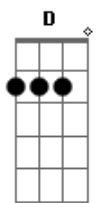

A E
O folego de adeus
Gbm
O pai não pode ver
D
Seu filho a morrer sozinho

A E
As trevas combateu
Gbm
A guerra aconteceu
D
A morte ele venceu pra sempre

[Pré-Refrão]

A E
O chão estremeceu
Gbm
A pedra removeu
D
A cruz não derrotou o salvador
A E Gbm
Oh morte onde está o teu aguilhão?
D
Jesus ressuscitou!

Vivo está!

[Pré-Refrão]

A E
O chão estremeceu
Gbm
A pedra removeu
D
A cruz não derrotou o salvador
A E Gbm
Oh morte onde está o teu aguilhão?
D
Jesus ressuscitou!

[Refrão]

A E
E pra sempre exaltado
Gbm D
Para sempre elevado
A E
Para sempre ele reina
Gbm
Vivo está!
D
Vivo está!

[Solo] A E Gbm D
A E Gbm D

[Ponte]

A E
Cantamos aleluia!
Gbm
Cantamos aleluia!
D
Cantamos aleluia!
A
O cordeiro venceu!
E
Cantamos aleluia!
Gbm
Cantamos aleluia!
D
Cantamos aleluia!
A
O cordeiro venceu!
E
Cantamos aleluia!
Gbm
Cantamos aleluia!
D
Cantamos aleluia!
A
O cordeiro venceu!
E
Cantamos aleluia!
Gbm
Cantamos aleluia!
D
Cantamos aleluia!

[Final]

A E Gbm D A
Oh morte onde está o teu aguilhão?
E Gbm D A
Jesus Venceu, Jesus Venceu

Acordes

© ukulele-chords.com

© ukulele-chords.com

© ukulele-chords.com

© ukulele-chords.com

© ukulele-chords.com