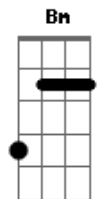

© ukulele-chords.com