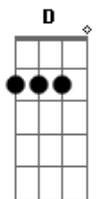

Leonardo - Choro

Tom: D

D A Bm
Eu não choro por que te amo
A G
E nem por que passo
D A
Noites procurando teu abraço

D A Bm
Eu não choro por que te estranho
A G
nem por que perdi
D A
já superei não ter você aqui

Bm A G A
Eu não choro por ser um a mais pra você
Bm A G A
Se como amante falhei o que fazer?

Refrão:

D
Choro pelo tempo que passei
A
suplicando seus lábios
Bm A
choro pela estúpida ironia
G
de querer você só minha
D
Pelas noites que sonhei

A
querendo tanto o teu querer
Bm A G
quando na verdade só fui um jogo pra você
(D A G A)

Bm A G A
Hoje eu choro por mim e penso em você
Bm A G A
penso no que podia ser

Refrão:

D
Choro pelo tempo que gastei
A
desejando teu beijo
Bm A
choro pela sorte maldita
G
de te entregar a minha vida
D
pelas noites que perdi
A
sonhando estrelas mesmo assim
Bm A G
Por sentir o sangue ainda queimar dentro de mim (2x)

(A G)
(A G)
(D)

Acordes

© ukulele-chords.com