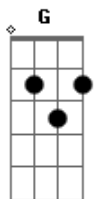

© ukulele-chords.com