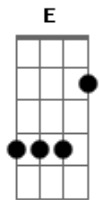

Mano,você é a letra,eu sou a melodia

Mano
Intro: E E E E A E
E B7
Mano,você é meu sangue,mais que um amigo
A
Me dizia coisas que até hoje eu sigo
B7
E será pra sempre um pedaço de mim
E B7
Mano,cantar ao seu lado me deixou orgulhoso
A
Agradeço a Deus,foi maravilhoso
B7
Eu sempre sonhei com imagens assim
Dbm Abm
Mano,eu me lembro do nosso pequeno universo
A
O primeiro acorde,os primeiros versos
B7 E B7
Parei pra pensar hoje no camarim
E B7
:Juntos,nós fomos a voz de uma linda can...ção
E Gbm B7
r:
e:Digo a você lá do fundo do meu coração
f:E E7 A
r:Nossa missão foi cantar e levar alegria
ã:
o:Mano,você é a letra,eu sou a melodia
Intro: DUÇÃO
E B7
Mano,você sempre foi mais que um companheiro
A
Nas horas difíceis foi tão verdadeiro
B7
Me deu a certeza que no fim vou vencer
E B7
Todas as dificuldades,muralhas,barreiras
A
Você me dizia que depois da poeira
B7
Um lindo horizonte vai aparecer
Dbm Abm
Mano,as suas palavras me fizeram de aço
A
E hoje eu sei que em tudo que eu faço
B7 E B7
Eu posso cantar e contar com você
REPETE REFRAO 2 VEZES
Dbm Gbm B7 E Dbm
Mano,você é a letra,eu sou a melodia
Gbm B7 A E
Mano,você é a letra,eu sou a melodia

Acordes

© ukulele-chords.com