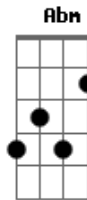

Leonardo - Mano

Tom: E
Intro: E E E E A E

E B7
Mano,você é meu sangue,mais que um amigo
A
Me dizia coisas que até hoje eu sigo
B7
E será pra sempre um pedaço de mim
E B7
Mano,cantar ao seu lado me deixou orgulhoso
A
Agradeço a Deus,foi maravilhoso
B7
Eu sempre sonhei com imagens assim
Dbm Abm
Mano,eu me lembro do nosso pequeno universo
A
O primeiro acorde,os primeiros versos
B7 E B7
Parei pra pensar hoje no camarim
E B7
:Juntos,nós fomos a voz de uma linda can...ção
E Gbm B7
r:
e:Digo a você lá do fundo do meu coração
f:E E7 A
r:Nossa missão foi cantar e levar alegria
ã:
o:Mano,você é a letra,eu sou a melodia
Intro: DUÇÃO

E B7
Mano,você sempre foi mais que um companheiro
A
Nas horas difíceis foi tão verdadeiro
B7
Me deu a certeza que no fim vou vencer
E B7
Todas as dificuldades,muralhas,barreiras
A
Você me dizia que depois da poeira
B7
Um lindo horizonte vai aparecer
Dbm Abm
Mano,as suas palavras me fizeram de aço
A
E hoje eu sei que em tudo que eu faço
B7 E B7
Eu posso cantar e contar com você
REPETE REFRAO 2 VEZES
Dbm Gbm B7 E Dbm
Mano,você é a letra,eu sou a melodia
Gbm B7 A E

Mano,você é a letra,eu sou a melodia