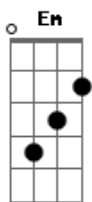

Leoni - Temporada das Flores

tom:

Intro: D G D G

D G D G
 Que saudade! Agora me aguardem
 D G G D G
 Chegaram as tardes de sol a pino
 D G D G
 Pelas ruas, flores e amigos
 D G D G
 Me encontram vestindo o meu melhor sorriso
 Em A Gbm Bm
 Eu passei um tempo andando no escuro
 Em A Gbm Bm
 Procurando não achar as respostas
 Em A Gbm Bm
 Eu era a causa e a saída de tudo
 G A
 E eu cavei como um túnel meu caminho de volta

[Refrão]

D A G D
 Me espera, amor que eu estou chegando
 A G D
 Depois do inverno, a vida em cores
 A Gbm G A
 Espera, amor. Nossa temporada das flores

Acordes

© ukulele-chords.com

© ukulele-chords.com

© ukulele-chords.com

© ukulele-chords.com

© ukulele-chords.com

© ukulele-chords.com

D G D G
 Eu te trago um milhão de presentes
 D G D G
 Que eu achava que já tinha perdido
 D G D G
 Mas estavam na mesma gaveta
 D G D G
 E o calor das pessoas e o amor pela vida
 Em A Gbm Bm
 Me espera. Estou chegando com fome
 Em A Gbm Bm
 Preparando o campo e a alma prá's flores
 Em A Gbm Bm
 E quando ouvir alguém falar no meu nome
 G A
 Eu te juro que pode acreditar nos rumores