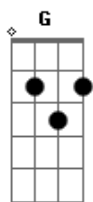

Leoni - Temporada das Flores

tom:

Intro: D G D G

D G D G
 Que saudade! Agora me aguardem
 D G G D G
 Chegaram as tardes de sol a pino
 D G D G
 Pelas ruas, flores e amigos
 D G D G
 Me encontram vestindo o meu melhor sorriso
 Em A Gbm Bm
 Eu passei um tempo andando no escuro
 Em A Gbm Bm
 Procurando não achar as respostas
 Em A Gbm Bm
 Eu era a causa e a saída de tudo
 G A
 E eu cavei como um túnel meu caminho de volta

[Refrão]

D A G D
 Me espera, amor que eu estou chegando
 A G D
 Depois do inverno, a vida em cores
 A Gbm G A
 Espera, amor. Nossa temporada das flores

Acordes

© ukulele-chords.com

© ukulele-chords.com

© ukulele-chords.com

© ukulele-chords.com

© ukulele-chords.com

© ukulele-chords.com

D G D G
 Eu te trago um milhão de presentes
 D G D G
 Que eu achava que já tinha perdido
 D G D G
 Mas estavam na mesma gaveta
 D G D G
 E o calor das pessoas e o amor pela vida
 Em A Gbm Bm
 Me espera. Estou chegando com fome
 Em A Gbm Bm
 Preparando o campo e a alma prá's flores
 Em A Gbm Bm
 E quando ouvir alguém falar no meu nome
 G A
 Eu te juro que pode acreditar nos rumores