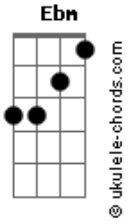

© ukulele-chords.com