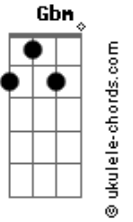

© ukulele-chords.com