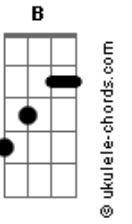

© ukulele-chords.com