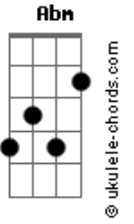

© ukulele-chords.com