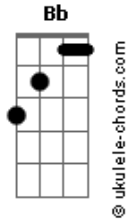

© ukulele-chords.com