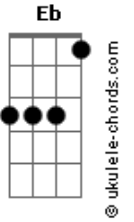

© ukulele-chords.com