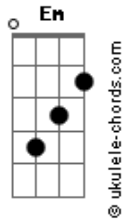

© ukulele-chords.com