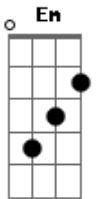

© ukulele-chords.com