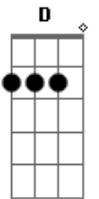

© ukulele-chords.com