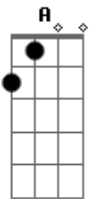

© ukulele-chords.com