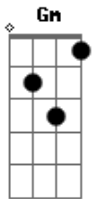

© ukulele-chords.com