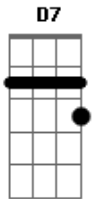

© ukulele-chords.com