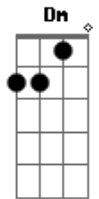

Les Luthiers - San Ictícola de Los Peces

tom:

Dm

Intro: Dm A Dm Gm
A Gm Em A
Dm A Dm D
D7 Gm Dm A
Dm A Dm A7

[Primeira Parte]

(Dm C7 F)

Bb
San Ictícola de la mar
F
San Ictícola de los Peces
Bb
Te queremos solicitar
Que nos des una buena pesca
F
Al contrario que otras veces
Bb
No nos vuelvas a fallar
D7 Gm
Con fervor y con fe
D7 Gm
Te venimos a rezar

Acordes

© ukulele-chords.com