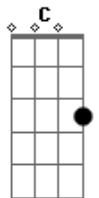

Les Luthiers - San Ictícola de Los Peces

tom:

Dm

Intro: Dm A Dm Gm
 A Gm Em A
 Dm A Dm D
 D7 Gm Dm A
 Dm A Dm A7

[Primeira Parte]

(Dm C7 F)

Bb
 San Ictícola de la mar
 F
 San Ictícola de los Peces
 Bb
 Te queremos solicitar
 Que nos des una buena pesca
 F
 Al contrario que otras veces
 Bb
 No nos vuelvas a fallar
 D7 Gm
 Con fervor y con fe
 D7 Gm
 Te venimos a rezar

© ukulele-chords.com

© ukulele-chords.com

© ukulele-chords.com

© ukulele-chords.com

© ukulele-chords.com

C F
 Pero tú también
 C F C F
 Pon un poco de voluntad
 Bb
 San Ictícola de la mar
 F
 San Ictícola de los Peces
 Bb
 No nos vuelvas a fallar
 [Segunda Parte]
 (Dm C7 F)
 Bb
 Suecas, belgas y alemanas
 F
 Son mujeres muy completas
 Bb
 Por su cuerpo seductor
 Por la gracia de sus piernas
 F7
 Por la gracia de sus
 Bb
 ¡Por la gracia del señor!